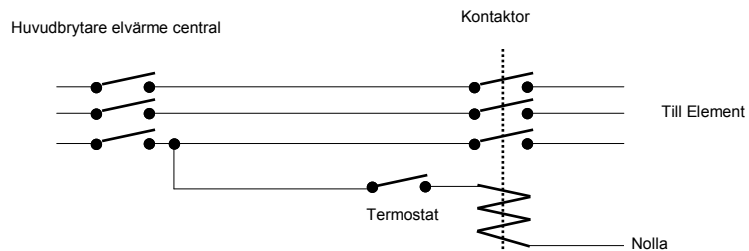

3 fas 220/380 VAC normal inkopplings exempel utan HEATLINK

Övriga förbrukare anslutna till kanal 3 och/eller kanal 4
Art: 8526

3 fas 220/380 VAC inkopplings exempel med HEATLINK Kanal 1

CMR-1000,
För inbyggingsmontage väggdosa/central.
Art: 8529

3 fas 220/380 VAC inkopplings exempel med HEATLINK Kanal 2

Denna information är endast riktlinjer för inkoppling. Arbetet skall utföras av myndighet godkänd installatör som ansvarar för att arbetet blir fackmannamässigt utfört efter gällande säkerhetsföreskrifter.