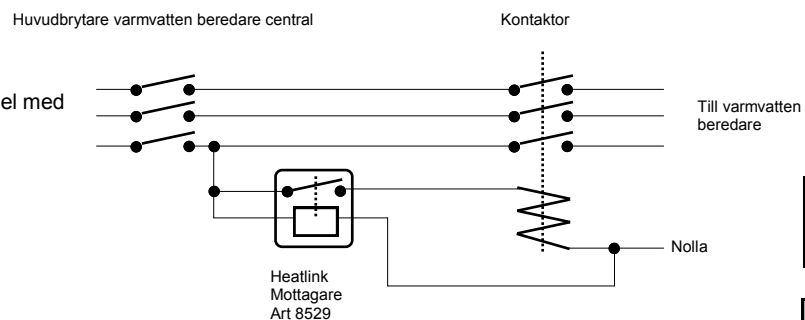

3 fas 220/380 VAC normal inkopplings exempel utan HEATLINK

Övriga förbrukare anslutna till kanal 3 och/eller kanal 4
Art: 8526

3 fas 220/380 VAC inkopplings exempel med HEATLINK Kanal 1

CMR-1000,
För inbyggingsmontage väggdosa/central.
Art: 8529

3 fas 220/380 VAC inkopplings exempel med HEATLINK Kanal 2

Denna information är endast riktlinjer för inkoppling. Arbetet skall utföras av myndighet godkänd installatör som ansvarar för att arbetet blir fackmannamässigt utfört efter gällande säkerhetsföreskrifter.