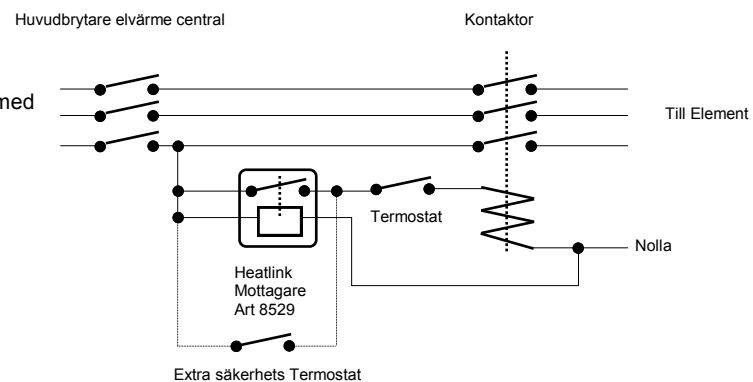

3 fas 220/380 VAC normal inkopplings exempel utan HEATLINK

Övriga förbrukare anslutna till kanal 3 och/eller kanal 4
Art: 8526

3 fas 220/380 VAC inkopplings exempel med HEATLINK Kanal 1

CMR-1000,
För inbyggingsmontage väggdosa/central.
Art: 8529

3 fas 220/380 VAC inkopplings exempel med HEATLINK Kanal 2

Denna information är endast riktlinjer för inkoppling. Arbetet skall utföras av myndighet godkänd installatör som ansvarar för att arbetet blir fackmannamässigt utfört efter gällande säkerhetsföreskrifter.